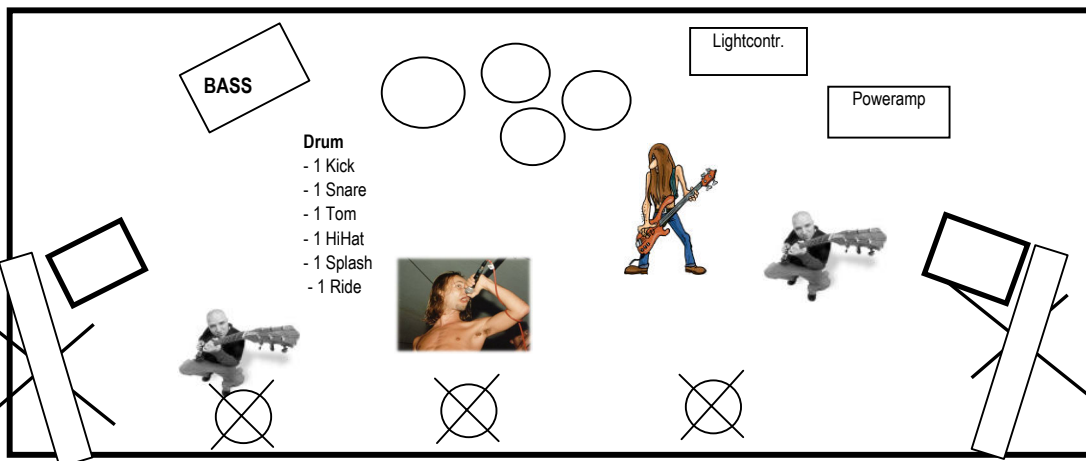

Stageplan Mad Messies unplugged

Tech-Kontakt: 076 378 1340 Rolf Schaufelberger / Schufi

Auftrittsfläche für unplugged Gigs

- Eine Bühne ist bei unplugged Gig nicht unbedingt nötig, Aufbauplatz mindestens ca. 3.5m x 2.5m
- 1 Stromanschluss 220V, mind. 15A abgesichert