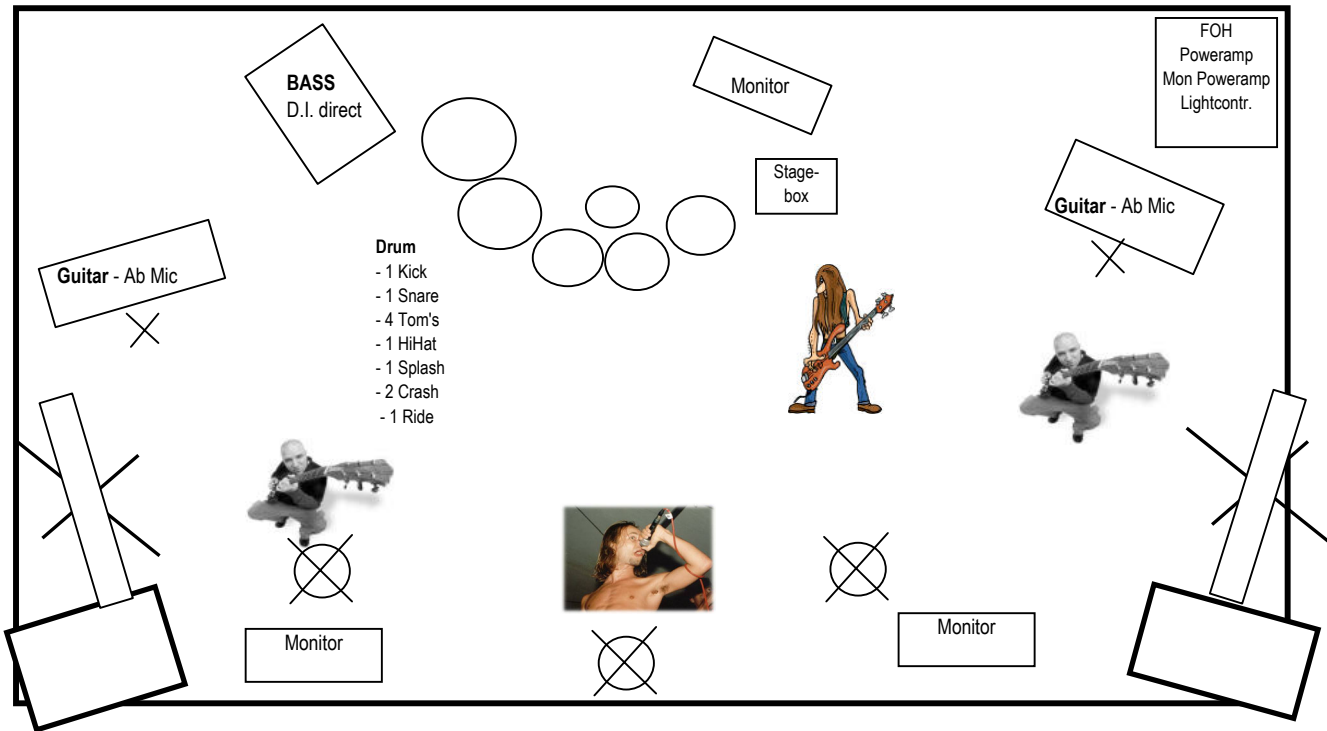

Stageplan Mad Messies loud'n'dirty

Tech-Kontakt: 076 378 1340 Rolf Schaufelberger / Schufi